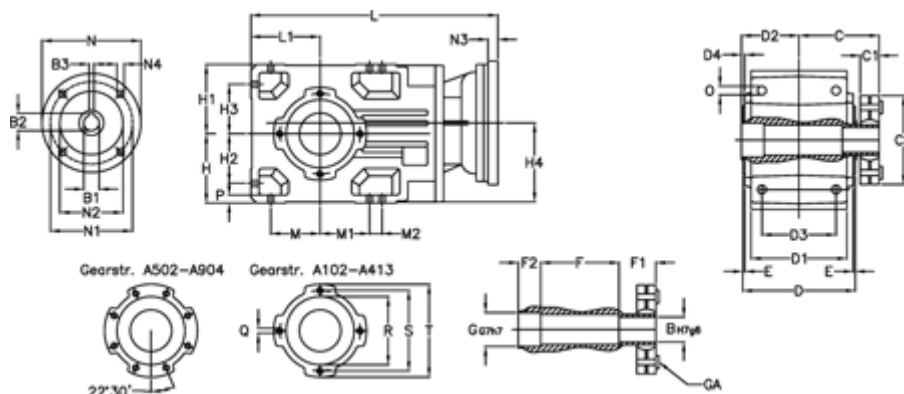

Varenummer: 29600103515225  
 Beskrivelse: Keglehjulsgear A102US-35,1-P71B5

## Mål

|            |                    |           |              |           |            |
|------------|--------------------|-----------|--------------|-----------|------------|
| B          | = 30               | D = 117   | F2 = 36      | L = 282.5 | N3 = -     |
| B1         | = 14               | D1 = 95   | G = 32       | L1 = 70   | N4 = M8x16 |
| B2         | = 16.3             | D2 = 60   | GA = 14,5 NM | M = 50.0  | O = 9.5    |
| B3         | = 5                | D3 = 75   | H = 70       | M1 = 50.0 | P = 9      |
| Betegnelse | = A102US-xx-P71 B5 | d4 = 4.5  | H1 = 70      | M2 = -    | Q = M8x12  |
| C          | = 89.5             | E = 3.0   | H2 = 50.0    | N = 160   | R = 80     |
| C1         | = 23               | F = 77.5  | H3 = 50.0    | N1 = 130  | S = 100    |
| C2         | = 72.0             | F1 = 36.0 | H4 = 83.0    | N2 = 110  | T = 120    |